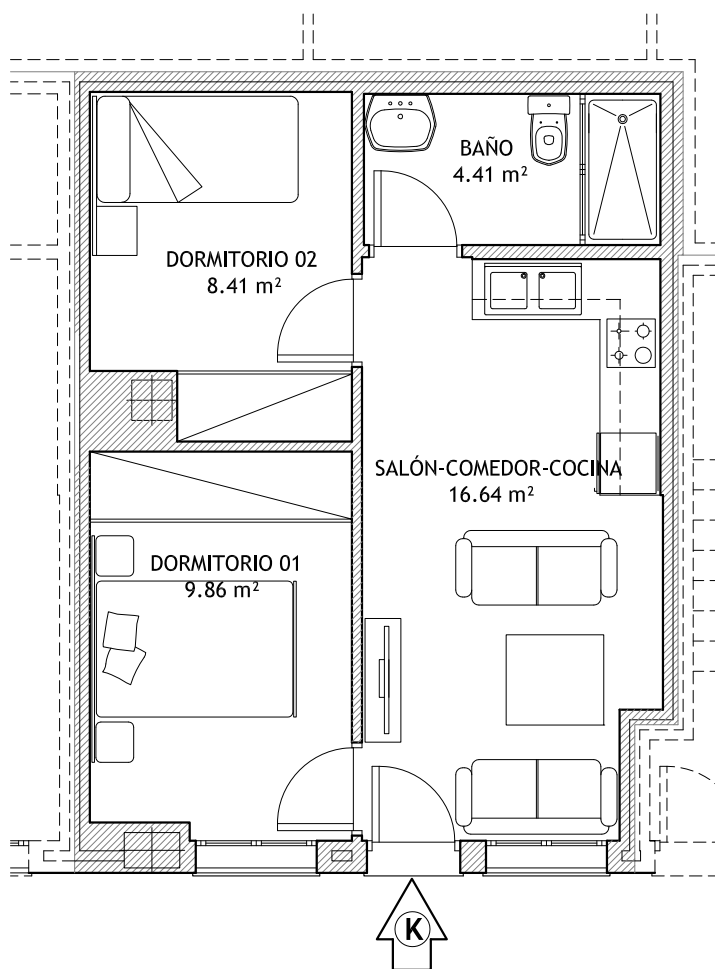

VIVIENDA K

PLAZA DE LAS ALBERCAS

VIVIENDA (K)

Superficies útiles en m²

- | | |
|-------------------------|----------------------|
| 1. Salón-comedor-cocina | 16.64 m ² |
| 2. Baño | 4.41 m ² |
| 3. Dormitorio 01 | 9.86 m ² |
| 4. Dormitorio 02 | 8.41 m ² |

Sup. Útil TOTAL Viv K	39.32 m ²
Sup. Const. TOTAL Viv K	47.05 m ²

Escala 1/75

Arquitecto

ARSENIO PAREDES MOYA

Colegiado 445908

C/ Luna, 11 06400 Don Benito (Badajoz) Tf. 686071232 ARSENIOP@me.com