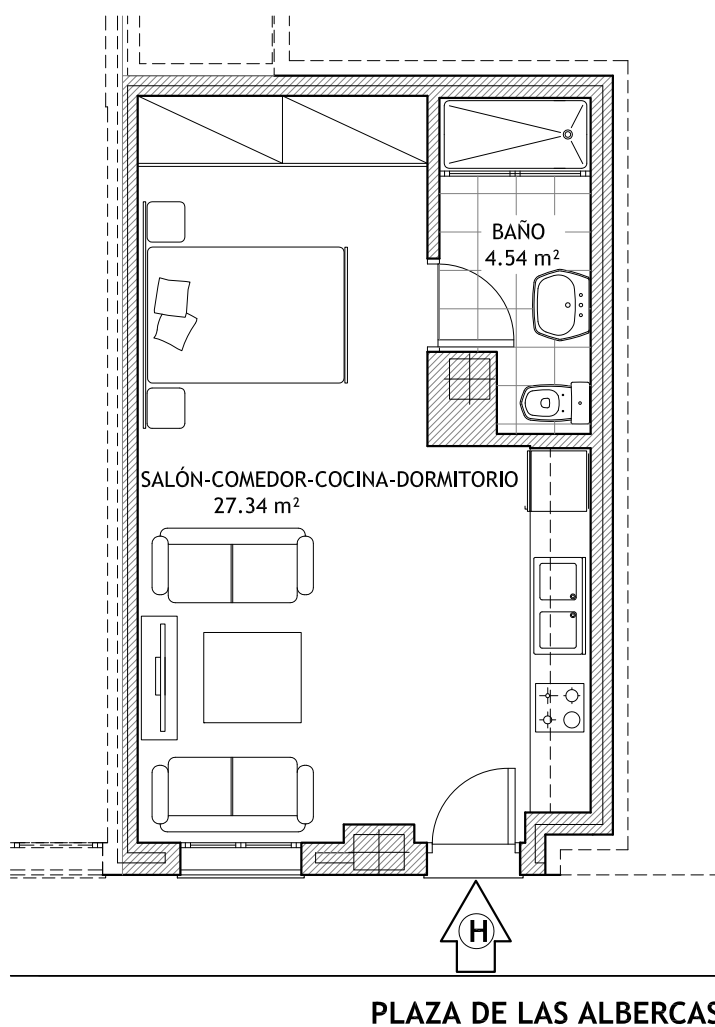

VIVIENDA H

VIVIENDA (H)

Superficies útiles en m<sup>2</sup>

- 1. Salón-comedor-cocina-dormitorio 27.34 m<sup>2</sup>
- 2. Baño 4.54 m<sup>2</sup>

Sup. Útil TOTAL Viv H 31.88 m<sup>2</sup>  
Sup. Const. TOTAL Viv H 38.31 m<sup>2</sup>